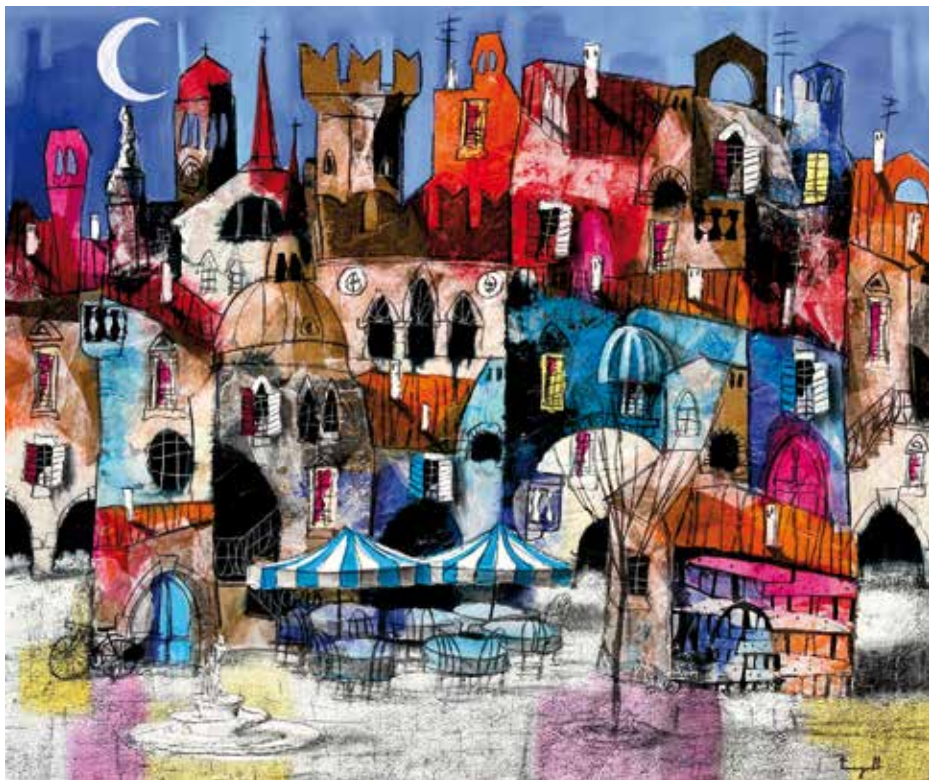

“Borghetto”, 2023 olio su tela, cm 100x120

c/o Galleria Artequadri
Via Borgo Padova, 66 - 35012 Camposampiero (PD)
T+39 0495790979
+39 335 6345812
info@artequadri.it
www.artequadri.it