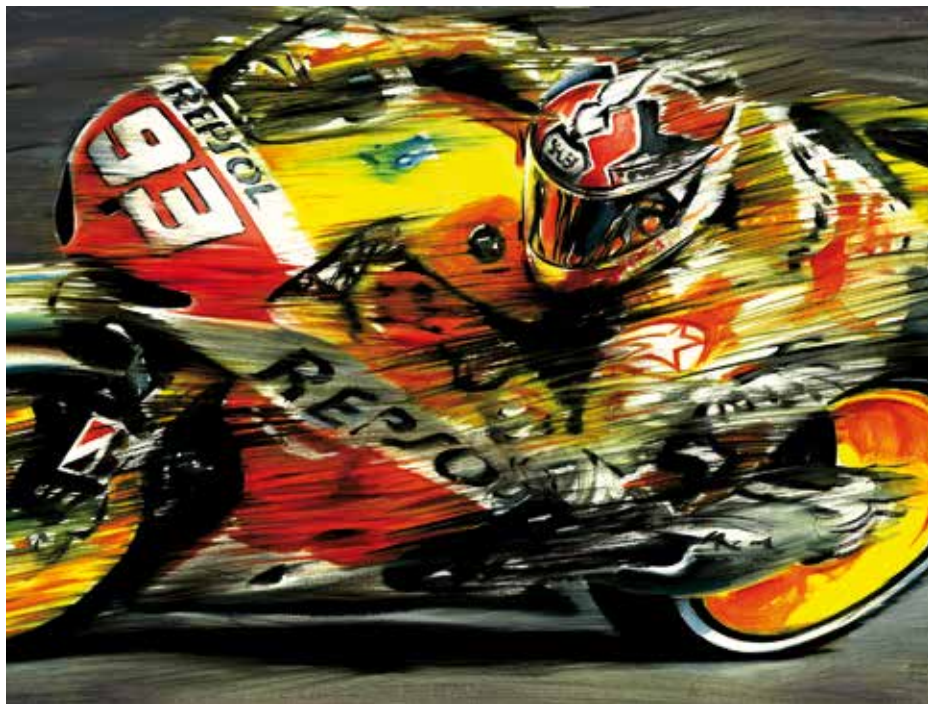

"Marc Márquez, Honda RC213V MotoGP", 2013, olio su tela, cm 40x30

Milano

+39.338.2364460

info@andreadelpesco.it

www.andreadelpesco.it

Instagram: <https://www.instagram.com/andreadelpesco/>

Facebook: <https://www.facebook.com/andrea.delpesco>