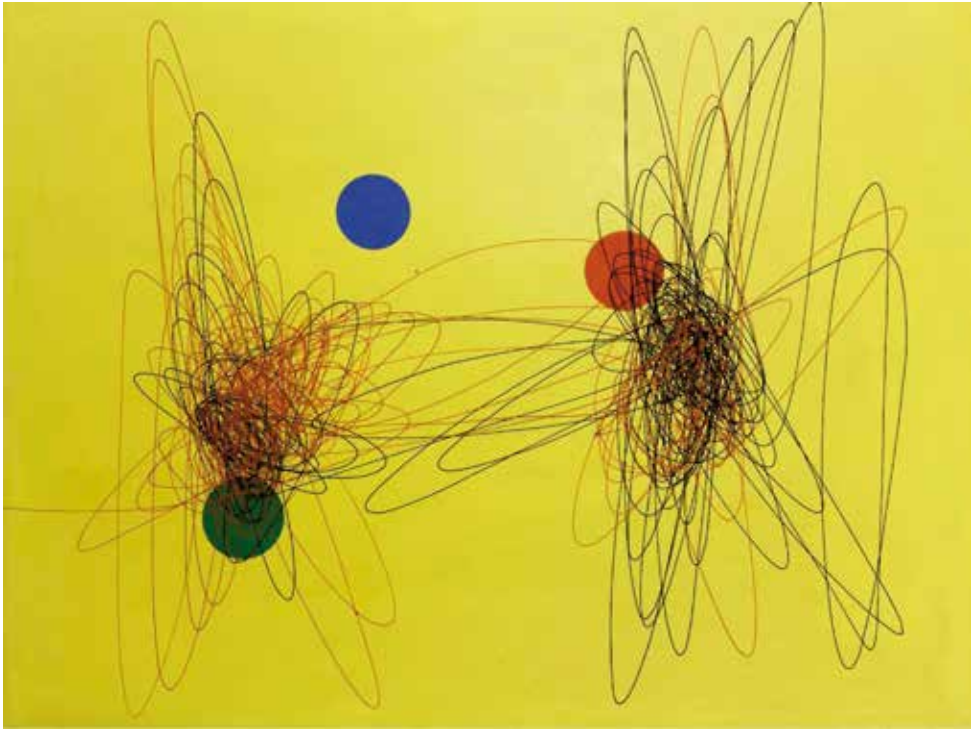

**Roberto Crippa** "Spirale fondo giallo", 1950, olio su tela, cm 120x160