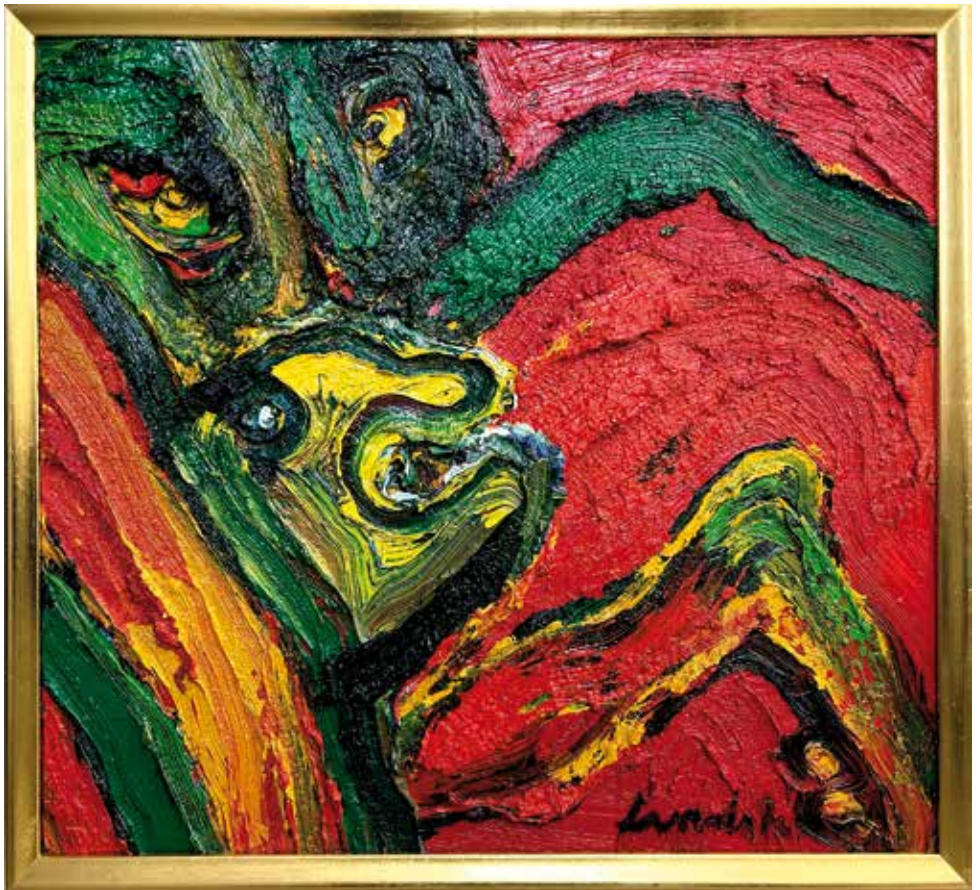

**Valerio Adami** "A portrait of the Artist as a young man J. Joyce", olio su tela, cm 146x64,5

## **Artisti presentati ad ArteGenova**

Fernandez Arman, Banksy,  
Bengt Lindström, Ennio Morlotti,  
Enrico Paulucci,  
Michelangelo Pistoletto,  
Gerard Schneider, Ben Vautier

**Bengt Lindström** "Little red riding hood", olio su tela, cm 45,5x54,5