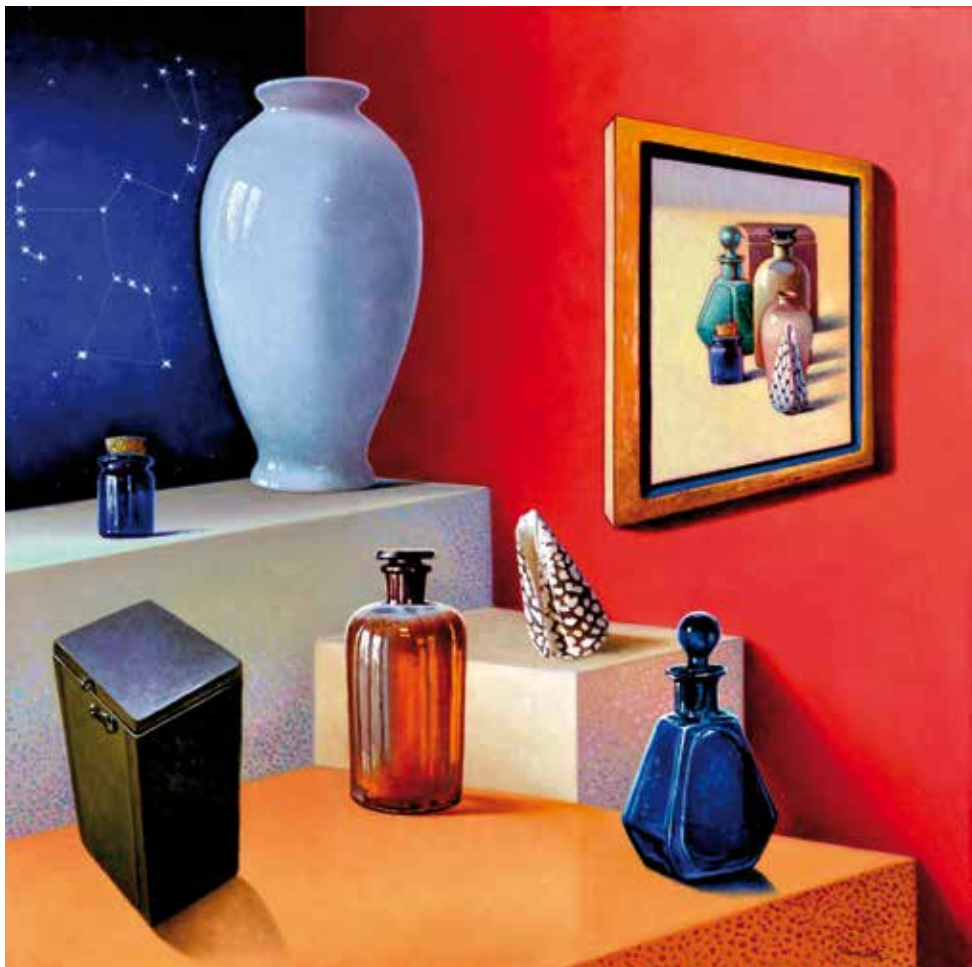

## **Artisti presentati ad ArteGenova**

Nadia Allario, Athos Faccincani,  
Giorgio Ottolia

**Athos Faccincani** "Due olivi e il nostro rifugio a Portofino", olio su tela, cm 60x120

[www.facebook.com/MaestroNunziante](https://www.facebook.com/MaestroNunziante)

**Artisti presentati ad ArteGenova**

Antonio Nunziante

**Antonio Nunziante** "Prospettive", 2023, olio su tela, cm 50x50