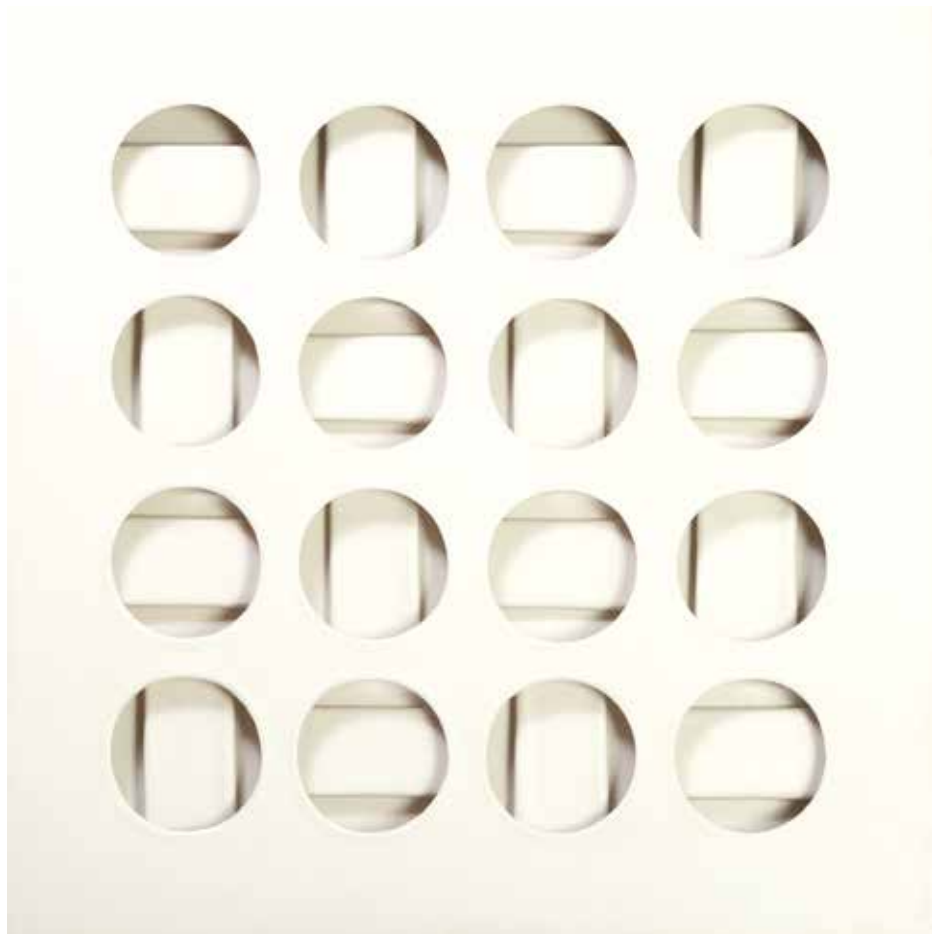

MARCO ORLER INTERNATIONAL GALLERY

Paolo Scheggi

"Intersuperficie curva", 1966, acrilico bianco su tre tele sovrapposte, cm 72x70x6,5