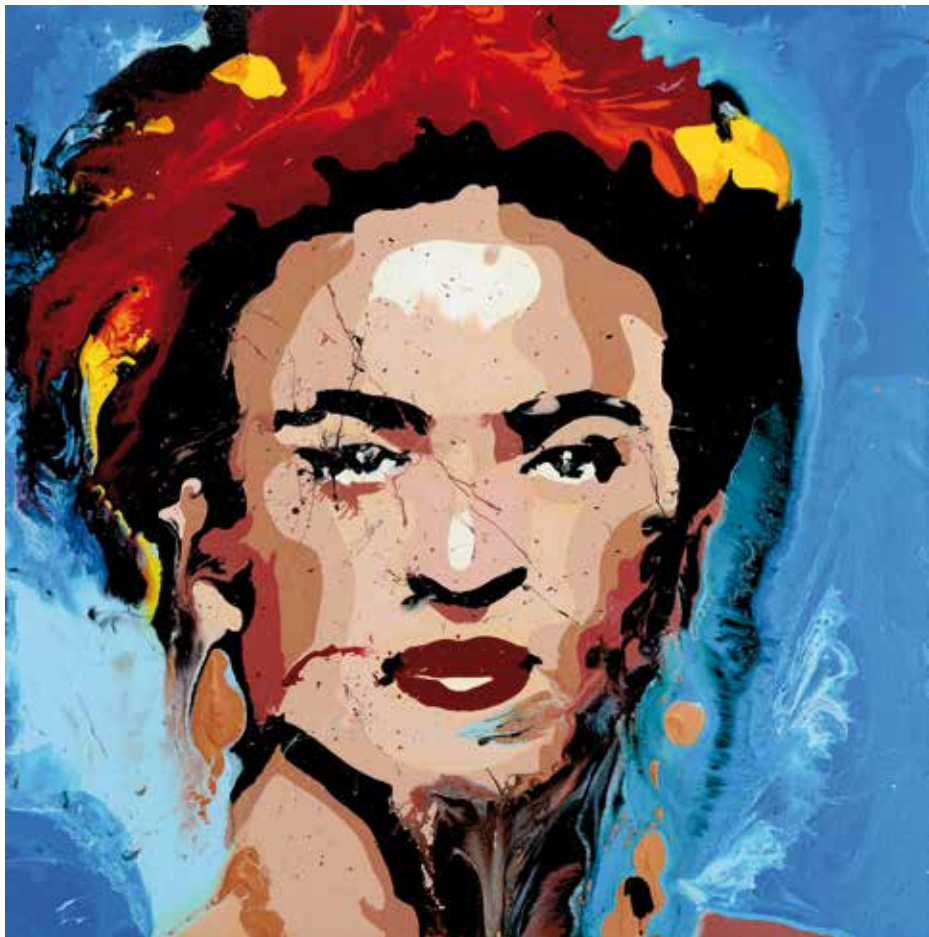

IVAN LORENZO FREZZINI

Padiglione B - Stand 13

C.A.T.S. 2024

“Diffusione di Frida Kalho 1”, 2023, olio su tela, cm 100x100

Loc. Castello di Canossa - 42026 Canossa (RE)

+39 3285318260

www.ivanlorenzoart.com

ivanlorenzof@libero.it

Pagina Facebook: Ivan Lorenzo Art

Istagram [Ivan_Lorenzo_Art](#)