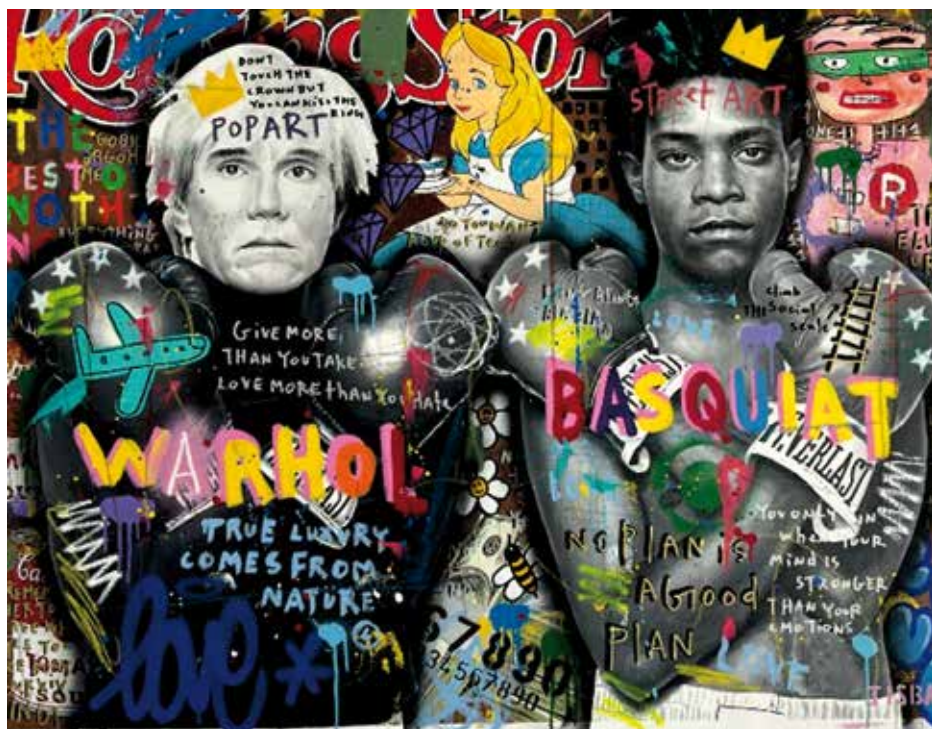

Angelo Accardi "City of Angel", tecnica mista su tela, cm 100x150

Jisbar "Warhol-Basquiat", tecnica mista su tela, cm 97x130