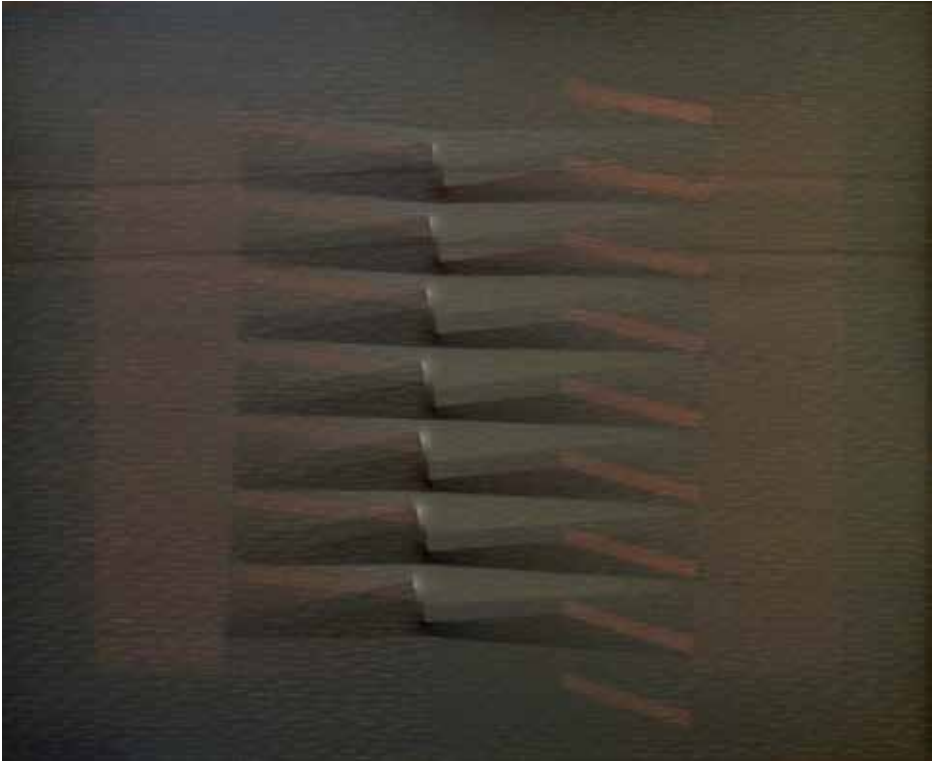

SATURA PALAZZO STELLA

Agostino Bonalumi "Grigio", 1987, tela estroflessa e tempera vinilica, cm 81x100