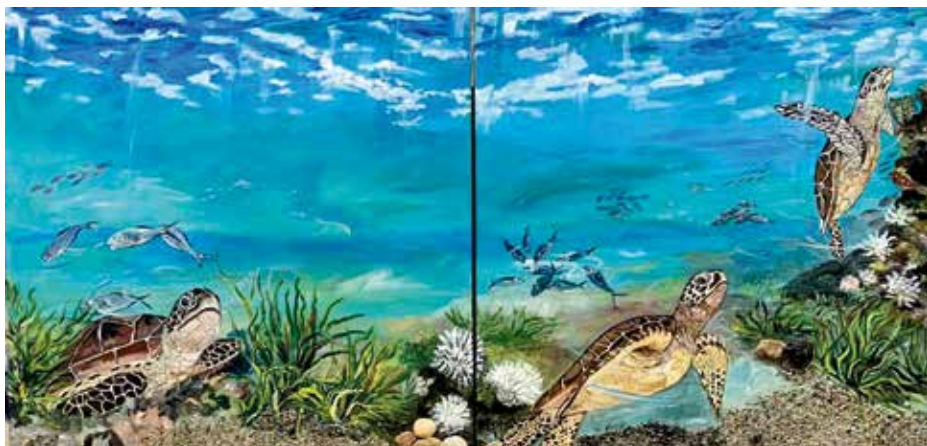

# CMART DI MARCELLA CURCIO

Padiglione B - Stand 5

C.A.T.S. 2024

**Chiara Quaglia** "Fun" Gold Edition, argilla, smalti, cm 35x35

[www.chiaraquaglia.net](http://www.chiaraquaglia.net)  
+39 335 8409796

---

**Giancarla Roso** "Tartarughe", olio, cm 50x50