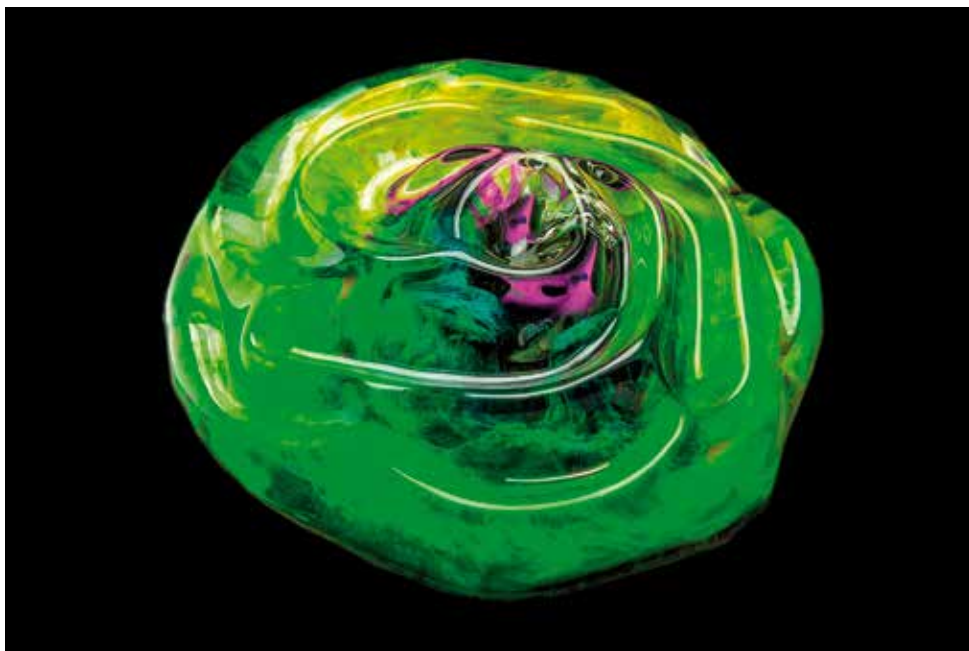

SATURA PALAZZO STELLA

Antonella Stellini

“Aurora boreale”, 2020, fusione di metacrilato con pigmenti fluorescenti, cm 15x50 Ø